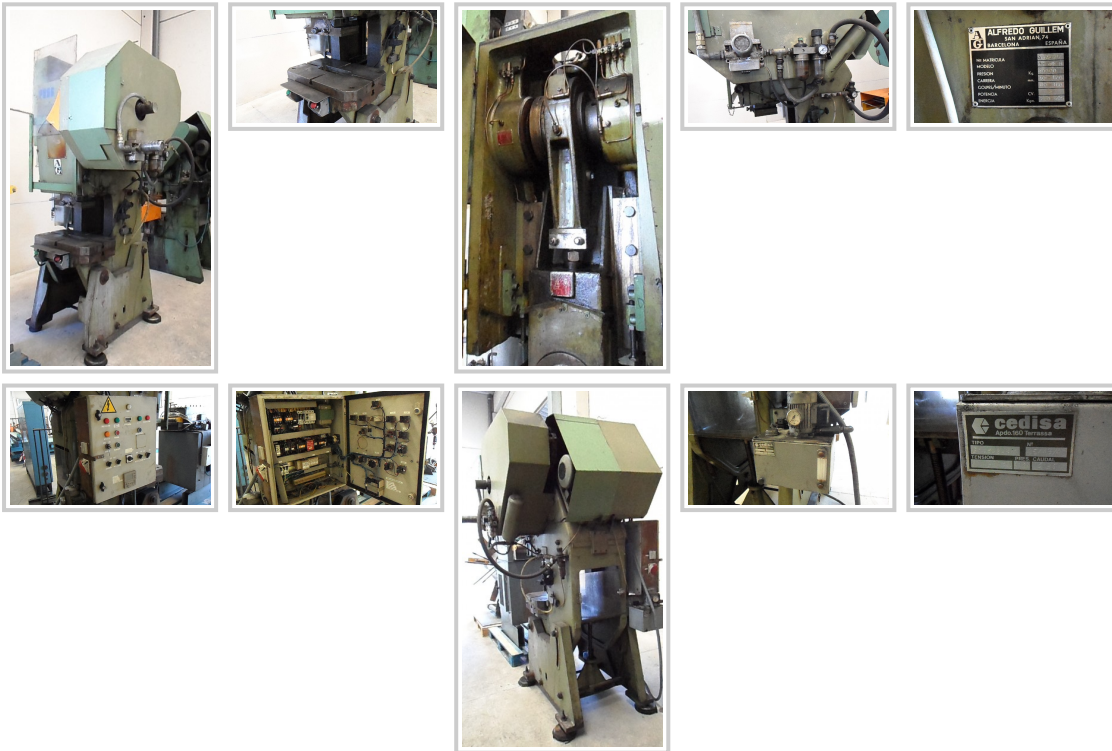

**MACHINES
4 World**
Industrial

: ME0140912

Exzenterpresse Schwanenhals

Allgemeinedaten:

- **Typ:** Exzenterpresse Schwanenhals
- **Hersteller:** Guillen
- **Model:** 2PE40EN
- **Herstellungsjahr:** 1975

Bilder:

Bedingungen:

: ME0140912

KUPPLUNGSNEHMERZYLINDER mit Reifen- und AKTUALISIERTE Schalttafel mit ROBOT "PRE" Telemecanique.

PRESSURERATING: 40 TON

KARRIERE: 10-120 mm

SPEED: 80-180 g.p.m

Hauptmotorleistung: 2 C.V

ENERGY: 120-605 Kgm

Unteren Tabelle Abmessungen: 650 x 430 mm

PUNCH Abmessungen: 320 x 175 mm