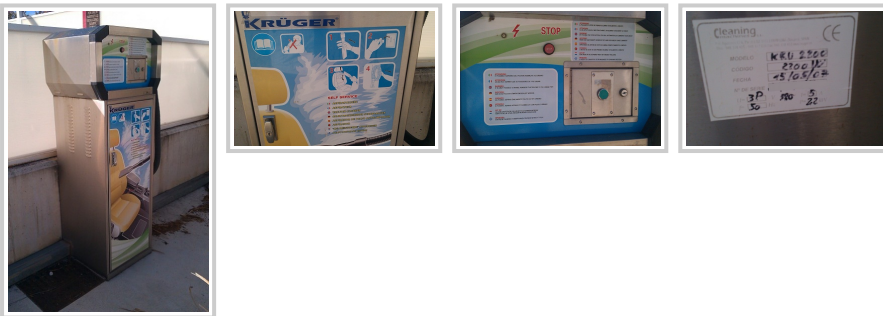

Staubsauger für Pkw-Innenraum Selbstreinigung Station / Tankstelle Krüger 2200 KRU

Allgemeinedaten:

- **Typ:**
- **Hersteller:** Krüger
- **Model:** KRU 2200
- **Herstellungsjahr:** 2007

Bilder:

Bedingungen:

Staubsauger für Pkw-Innenraum Selbstreinigung Station / Tankstelle

Hersteller: Krüger

HerstellungDate: 15/05/2007

Modell: 2200KRU

Leistung: 2300 W

3 Phasen

Spannung: 380Vac

Strom: 5 A