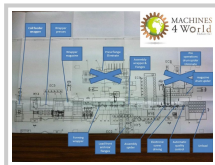

**MACHINES
4 World**
Industrial

ML0401011- LÍNEA DE PRODUCCIÓN DE CESTOS DE LAVADORA

Especificaciones Generales:

- **Tipo:** METAL-LÍNEAS DE PRODUCCIÓN COMPLETAS
- **Fabricante:** VARIOS
- **Modelo:** VARIOS
- **:** VARIOS

:

Especificaciones:

METAL-LÍNEAS DE PRODUCCIÓN COMPLETAS