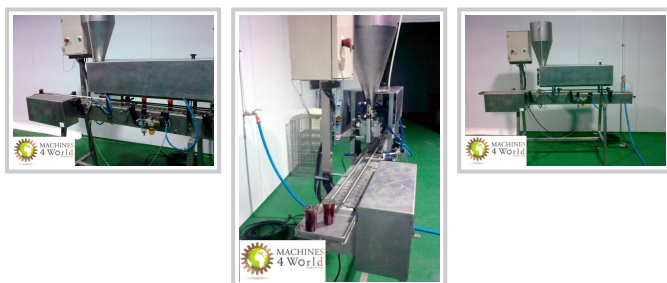

AL0040911-Llenadora dosificador de pistón para productos espesos

Especificaciones Generales:

- **Tipo:** Dosificadoras y llenadoras
- **Fabricante:** Felipe Solano
- **Modelo:**
- : 2004

:

Especificaciones:

Dosificadora, llenadora de pistón para productos espesos como mermeladas, pastas, sopas..

Practicamente nueva del año 2004 y casi sin uso.