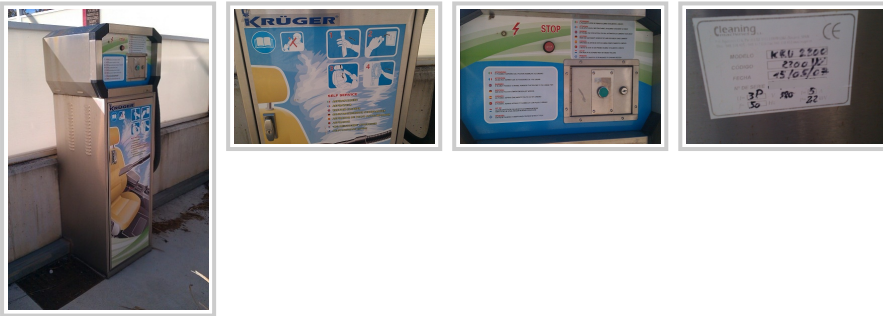

## Aspirador industrial limpieza interior coches para gasolinera/autoservicio KRÜGER

### Especificaciones Generales:

- **Tipo:**
- **Fabricante:** Krüger
- **Modelo:** KRU 2200
- : 2007

:

### Especificaciones:

Aspirador industrial limpieza interior coches para gasolinera/autoservicio

Fabricante: Krüger

Fecha fabricación: 15/05/2007

Modelo: KRU 2.200

Potencia: 2.300 W

Trifásico

Voltaje: 380 Vac