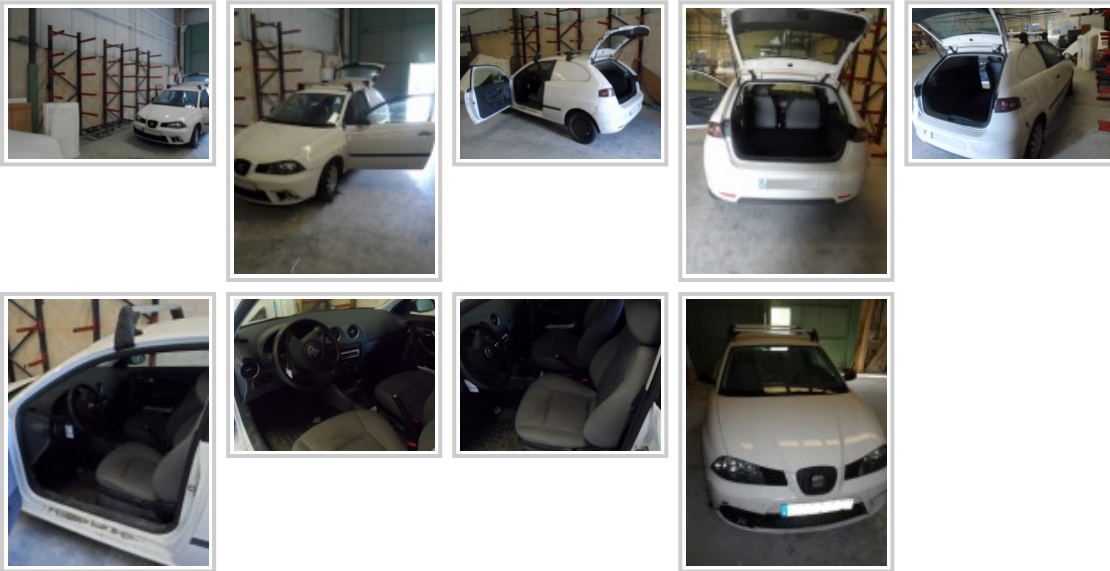

Vehículo industrial diesel Seat Ibiza año 2007

Especificaciones Generales:

- **Tipo:** Coche industrial
- **Fabricante:** Seat
- **Modelo:** Ibiza
- **Año:** 2007

:

Especificaciones: