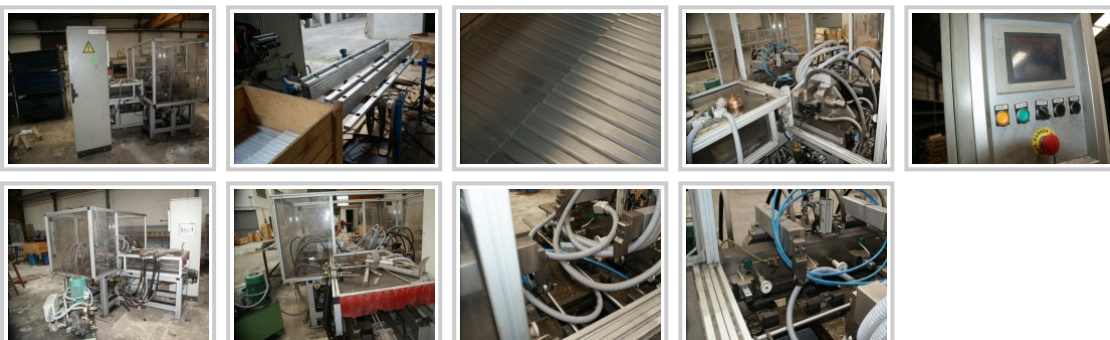

Máquina automática para ensamblar escaleras de aluminio

Especificaciones Generales:

- **Tipo:** Línea completa producción
- **Fabricante:** Master Automatismos
- **Modelo:**
- :

:

Especificaciones:

Máquina automática para ensamblar escaleras de aluminio