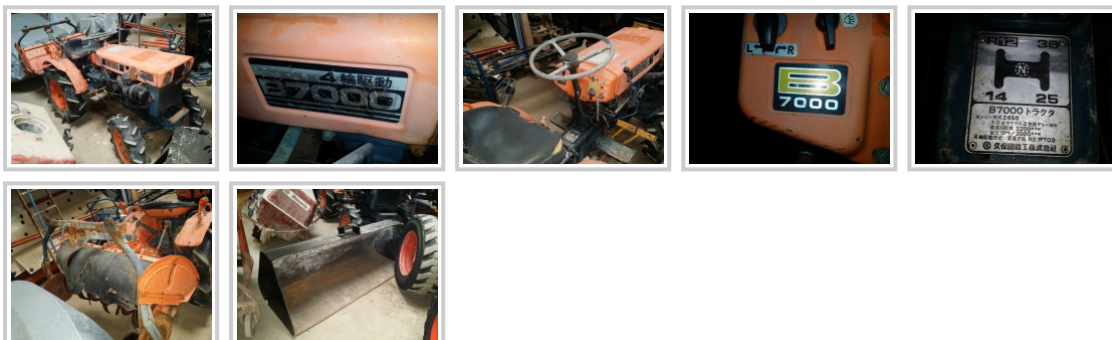

## Tractor Kubota B7000

### Especificaciones Generales:

- **Tipo:** tractor
- **Fabricante:** KUBOTA
- **Modelo:** B7000
- :

:

### Especificaciones:

Tractor Kubota B7000

Mini tractor con accesorio para desbrozar