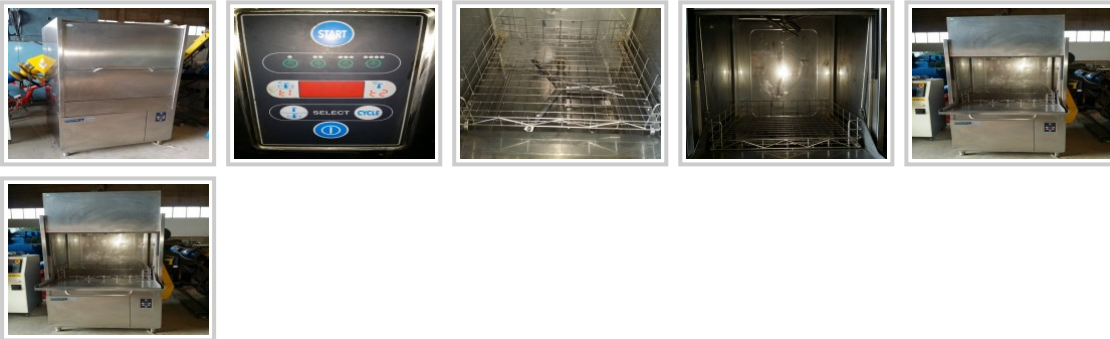

Lavaobjetos profesional industrial nuevo

Especificaciones Generales:

- **Tipo:** Lavaobjetos profesional industrial nuevo
- **Fabricante:** Hoonved
- **Modelo:** EDI 8 -2
- **:** 2011

:

Especificaciones:

Lavaobjetos profesional Hoonved EDI 8 2

Puerta divisible, perfectamente contrabalaceada, de fácil apertura. Altura del plano de carga con puerta abierta de 900 mm.

Estructura con doble panel de acero AISI 304 con grueso de 3mm finamente satinado. Astas rotatorias de lavado y enjuague de acero inox AISI 304.

Extracción fácil de las cestas de lavado. Excelente accesibilidad al interior de la máquina para la extracción de las astas de lavado/enjuague, filtros cubas y aspiración bombas.

Duración ciclo 2-4-6 máx 10 min

Espacio de lavado 810x700x650H

Pared doble

Autolimpiante

Bomba de lavado 2350W

Bomba de enjuague 550W

Enlace eléctrico 400v 3n- 50hz

Potencia total 10620W

Referencia: AL0760616