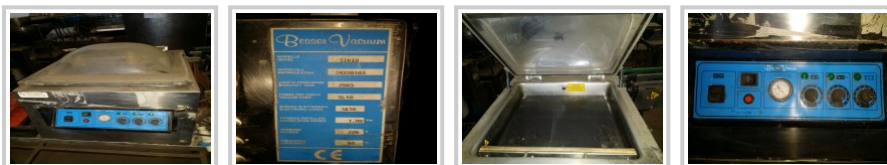

Envasadora al vacío

Especificaciones Generales:

- **Tipo:** Envasadora al vacío
- **Fabricante:** Besser Vacuum
- **Modelo:** SIRIO
- **Año:** 2003

:

Especificaciones:

Envasadora al vacío

Marca Besser Vacuum

Nº serie: 34220103

Año: 2003

Bomba vacío: SL18

Tj Electrónica: SK18

Potencia instalada: 1.00 Kw

Tensión 220V

Frecuencia 50Hz