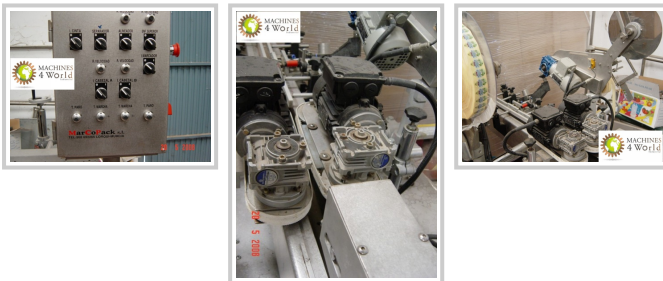

## AL0330911- Marcopack Etiquetadora doble cabezal para botes pequeños

### Especificaciones:

Etiquetadora de doble cabezal para botes pequeños.

Etiquetadora de doble cabezal con loteador, marca Marcopack.

El estado de la máquina es como nuevo, ya que fue un proyecto que no funcionó, por lo que la máquina solo ha trabajado 2-3 meses.