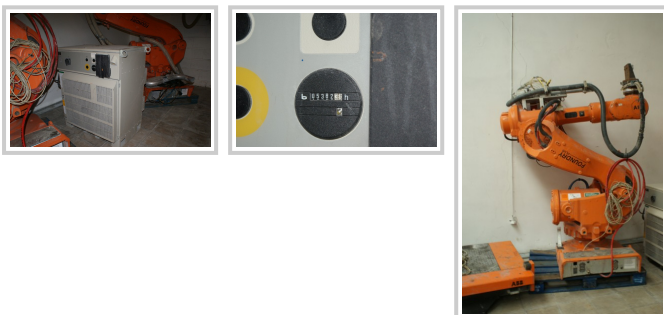

Robot antropomorfo de 6 ejes ABB

Especificaciones Generales:

- **Tipo:** Robot
- **Fabricante:** ABB
- **Modelo:** IRB 6600 M2000.
- **:** 2005

:

Especificaciones:

Variante: IRB 6600-225/2.55 Tipo B.

Protección: Foundry

Numero de serie: 66-41201

Año de fabricación: 31-08-2005

Peso neto: 1.780 Kg