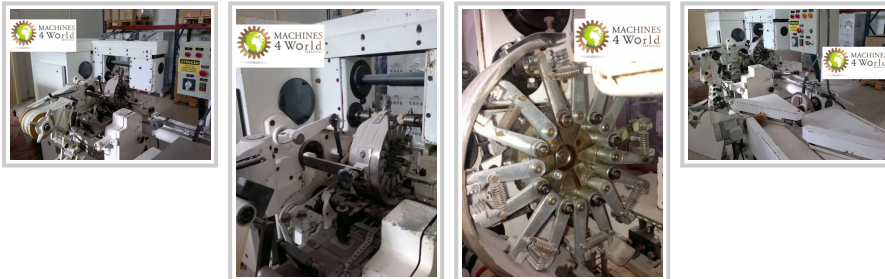

AL0421011- NAGEMA EU5 Envolvedora de doble fleco con alineador automático

Especificaciones Generales:

- **Tipo:** Envasadoras y equipos de embalaje alimentario
- **Fabricante:** NAGEMA
- **Modelo:** EU5
- : 1980

:

Especificaciones:

Envolvedora de doble fleco NAGEMA EU5 con alineadora automático para caramelo duro o blando tipo Gummy Jelly, Soft Jelly.

220 pc / min.

La máquina está en condiciones de trabajo, reacondicionada en el año 2004.

Se entrega limpia, pintada y revisada.