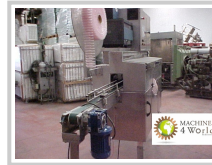

**MACHINES
4 World**
Industrial

- **Type:**
- **Fabricant:** Tetra Pak
- :
- : 1990

Images:

: