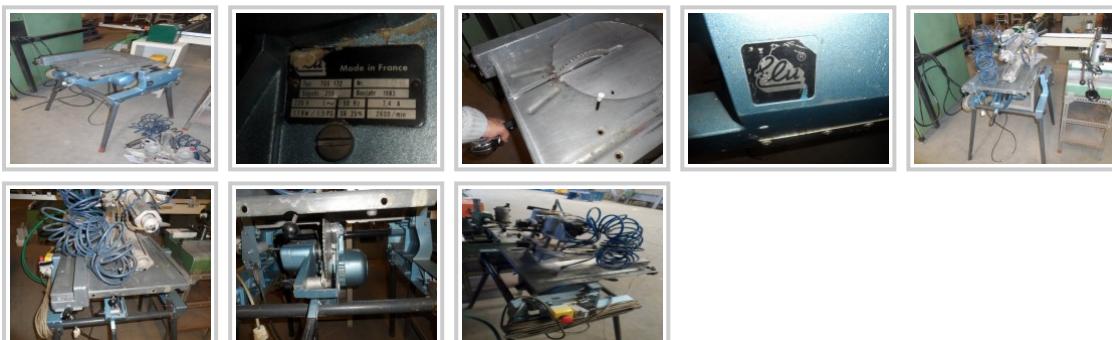

Sierra trimmer manuale verso l'alto ELU TGS 172

Specificazioni generali

- **Tipo:**
- **Produttore:** ELU
- **Modello:** TGS 172
- **Anno di produzione:** 1983

Immagini:

Specificazioni:

Manuale Sierra ascendente ELU TGS 172 I

Produttore: ELU

Modello: TGS 172

Anno di costruzione: 1983

Taglio del disco: 250

Tensione: 220 Vac, 1 Ph

Frequenza: 50 Hz

: PL0180414

Potenza: 1,1 KW / 1,5 CV

Rpm: 2600 rpm

Dimensioni: 800 x 800 x 1300