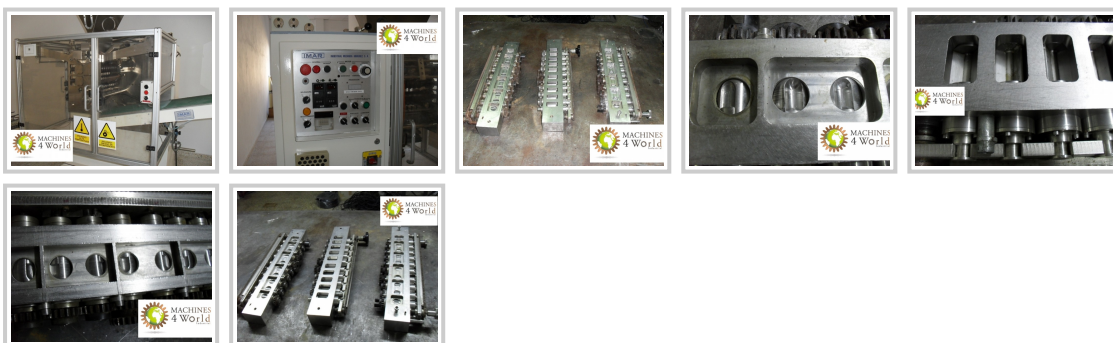

Specificazioni generali

- **Tipo:**
- **Produttore:** IMAR
- **Modello:** SV308
- **Anno di produzione:** 2000

Immagini:

Specificazioni: